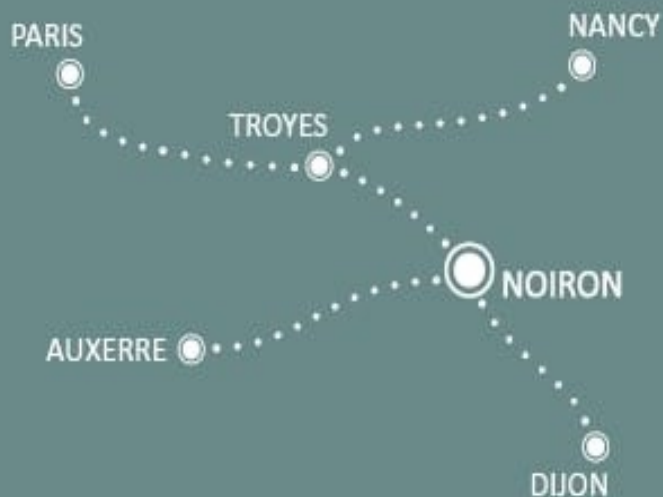

LA FLECHE NOIRONNAISE
Parcours de tir à l'arc en forêt

Coordonnées GPS Noiron sur seine :
N : 40° 56' 47.995" E : 4° 29' 5.856"

Idées d'hébergements dans les 15 kms alentours

Gîtes :

1) La champenoise : 15/pers tel : 06 75 74 65 40
2) Maison Flore : 4 + 4 /pers tel : 06 65 00 41 55
3) Moulin de la seine : 10/pers tel : 06 77 96 42 98

Chambres d'hôtes :

1) Chez le Vigneron : 3 chambres tel : 03 25 29 85 32
2) Auberge des Capucins : 5 chambres tel : 07 84 92 96 67
3) Le jardin de Carco : 3 chambres tel: 06 87 55 46 06

Camping Louis Rigoly : tel 03 80 91 03 05

Camping-cars à la ferme : tel 06 07 17 55 11

Office du tourisme Châtillonnais : tel 03 80 91 13 19